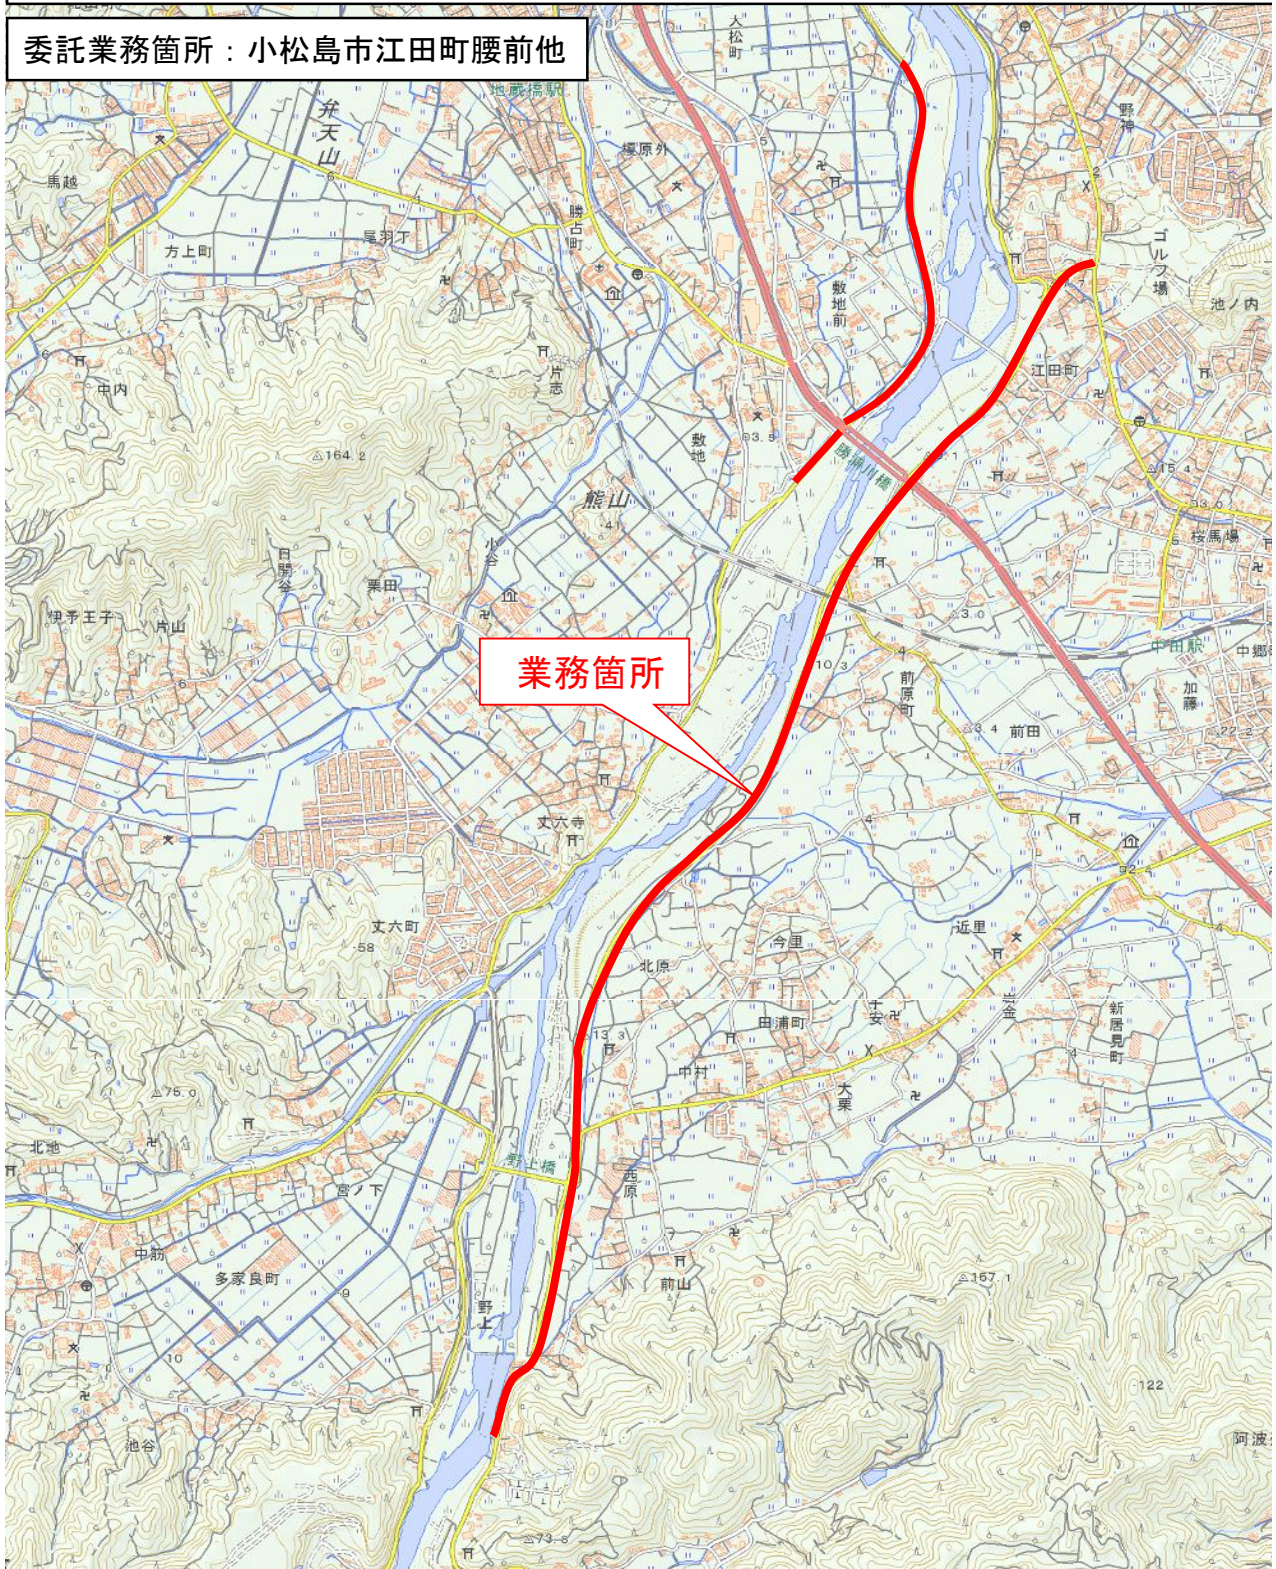

位置図

委託業務名：R 8 徳土 徳島上那賀線他 小・江田他 道路除草業務（チャ）

委託業務箇所：小松島市江田町腰前他

業務箇所

「出典：国土地理院発行2.5万分1地形図 電子地形図25000（国土地理院）を加工して作成」